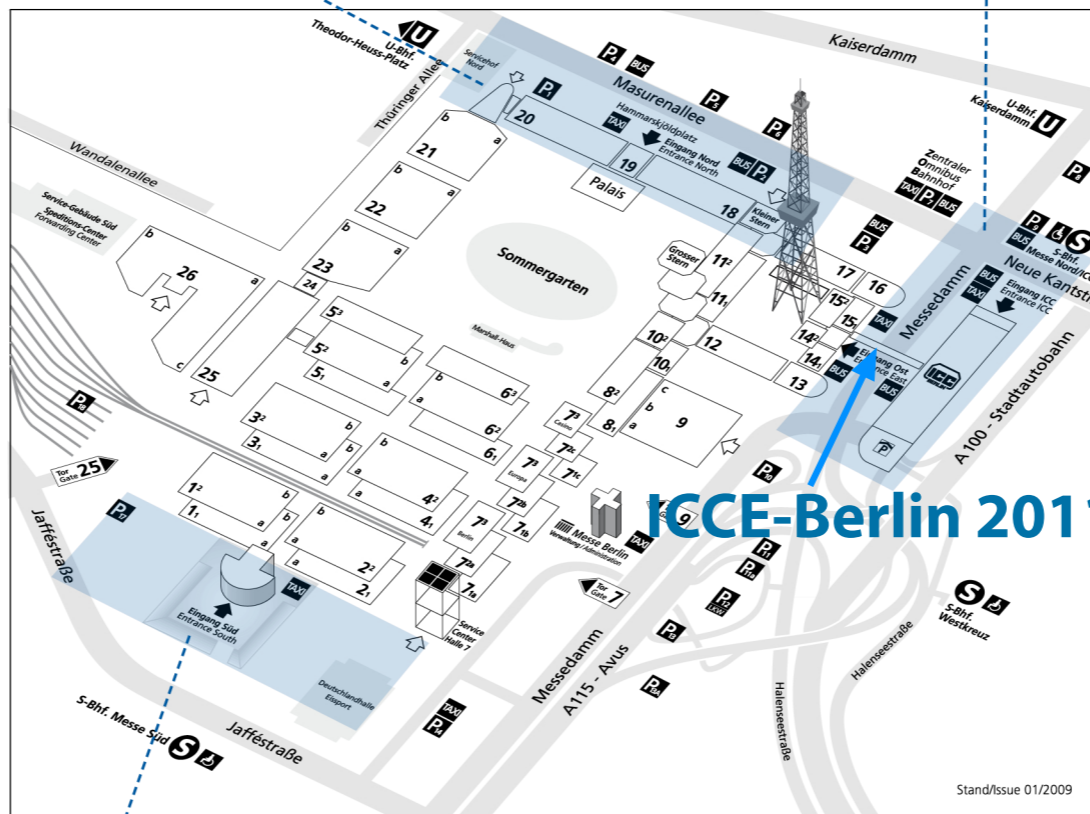

Perfekte Verbindung · Best Connected

Das Leitsystem Richtung „Messegelände“ führt direkt auf die Stadtautobahnen zum AB Dreieck Funkturm, Ausfahrt „Messedamm“. Unmittelbar am Messegelände stehen 5.000 Pkw-Parkplätze zur Verfügung. Bei großen Veranstaltungen wird empfohlen, den Radiohinweisen zu folgen und das Leitsystem zu den 5.000 Zusatzparkplätzen am nahe gelegenen Olympiastadion zu nutzen. Von dort pendelt ein Shuttle zum Messegelände.

Environmental Protection Zone

An Environmental Protection Zone was established in Berlin effective 01 January 2008. This zone is defined as the inner city area within the "S-Bahnring". All motor vehicles entering this zone must have a valid green particulate emissions sticker. The Berlin Exhibition Grounds and ICC Berlin are located outside of the Environmental Protection Zone. For further information: www.messe-berlin.com ► [Hotel & Travel Service](#)

Exhibition Grounds Entrance Area North

Underground - U-Bahn stations "Theodor-Heuss-Platz" and "Kaiserdamm"
Urban railway - S-Bahn station "Messe Nord/ICC"
Bus stop „Masurenallee“

ICC Berlin/Messegelände Eingangsbereich Ost

S-Bhf. „Messe Nord/ICC“
U-Bhf. „Kaiserdamm“
Bushaltestelle „Messedamm/ZOB/ICC“

ICC Berlin/Exhibition Grounds Entrance Area East

Urban railway S-Bahn station „Messe Nord/ICC“
Underground - U-Bahn station "Kaiserdamm"
Bus stop „Messedamm/ZOB/ICC“